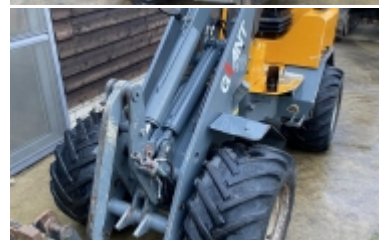

## Giant 451T shovel wiellader

### ALGEMENE OMSCHRIJVING:

Giant 451T bouwjaar 2007 kubota motor 45 pk 1550 kg hefvermogen net op de banden 2 rijshnelheden werkverlichting snelwissel bak en palletvorken nette goed werkende machine voor meer info BEL (0031) 0652643344 of kijk op [www.ketelaarstrading.nl](http://www.ketelaarstrading.nl)

**SOORT  
MACHINE:** Gewicht < 2750 kg

**MERK:** Giant

**TYPE:** 451T

Op aanvraag